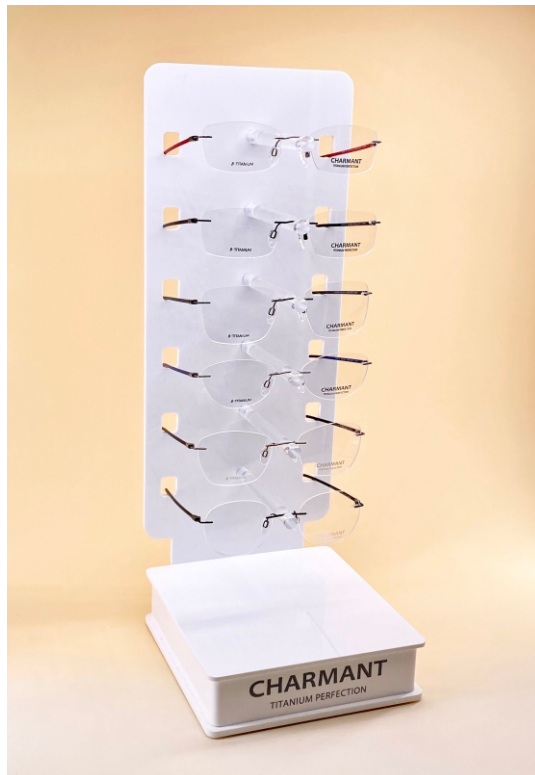

## PATTERN SHAPES AVAILABLE

shape 01

available in:  
51, 53, 55

shape 02

available in:  
52, 54, 56

shape 03

available in:  
48, 50, 52

shape 04

### 16714EGR - Gray / Shape 01

Beta-Titanium | Adjustable Nose Pad

				
51	38	58	19	140
53	40	60	19	140
55	41	62	19	140

### 16714EBK - Black / Shape 02

Beta-Titanium | Adjustable Nose Pad

				
52	31	57	19	140
54	32	59	19	140
56	34	61	19	140

### 16714EGP - Gold / Shape 04

Beta-Titanium | Adjustable Nose Pad

				
51	39	57	19	140
53	40	59	19	140
55	42	61	19	140